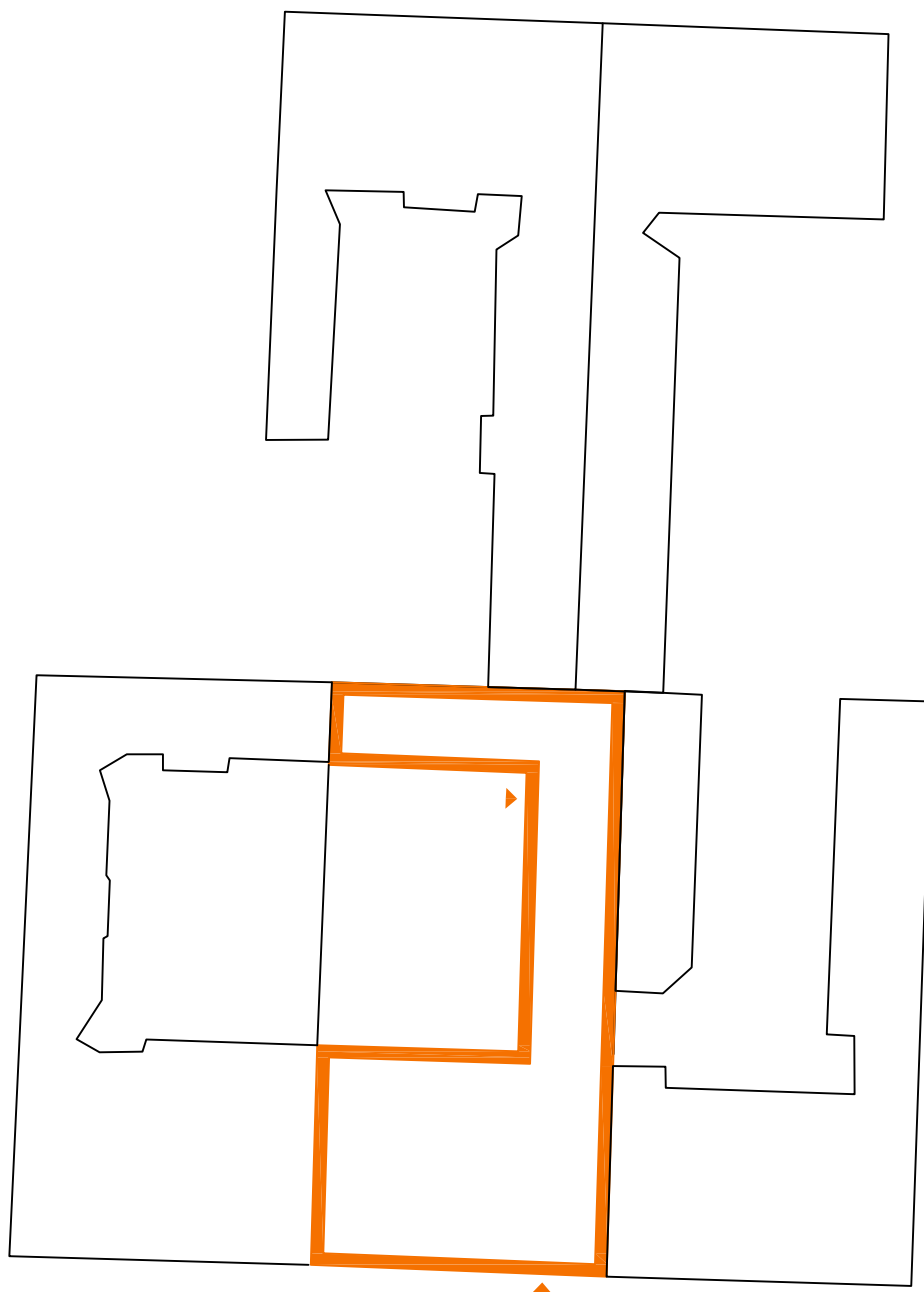

S C H E M A T U S Y T U O W A N I A

WZGLĘDEM NAJBLIŻSZEGO OTOCZENIA

PROJEKT BUDYNKU WIELORODZINNEGO
POZNAŃ, UL. WAWRZYNIAKA 19, DZIAŁKA EWID. NR 135

Willa
URBANO

ul. Wawrzyniaka

SKALA 1:500