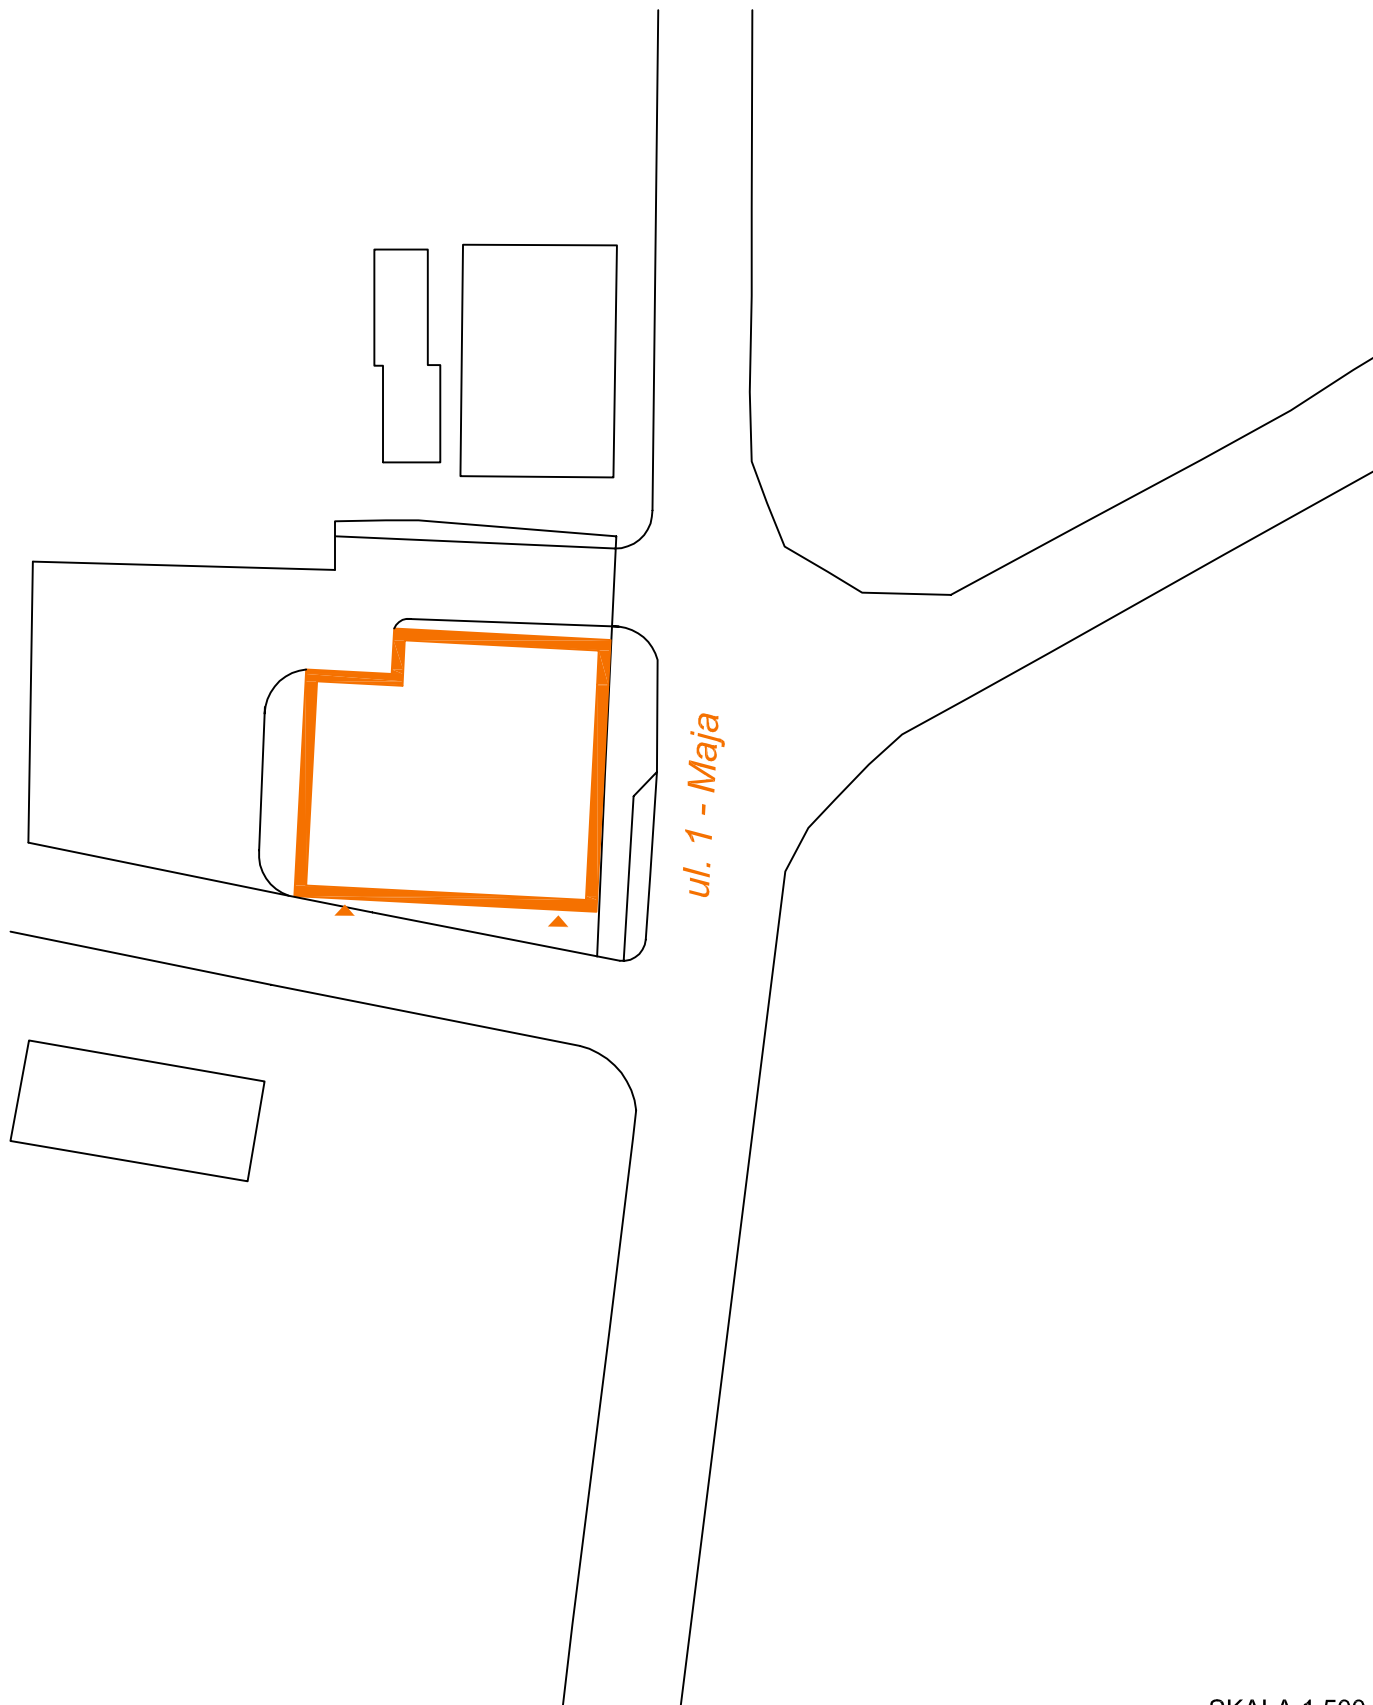

# S C H E M A T U S Y T U O W A N I A

WZGLĘDEM NAJBLIŻSZEGO OTOCZENIA

PROJEKT BUDYNKU WIELORODZINNEGO  
WAŚOSZ, UL. 1 - MAJA 19, DZIAŁKA EWID. NR 725

Willa  
**URBANO**

SKALA 1:500