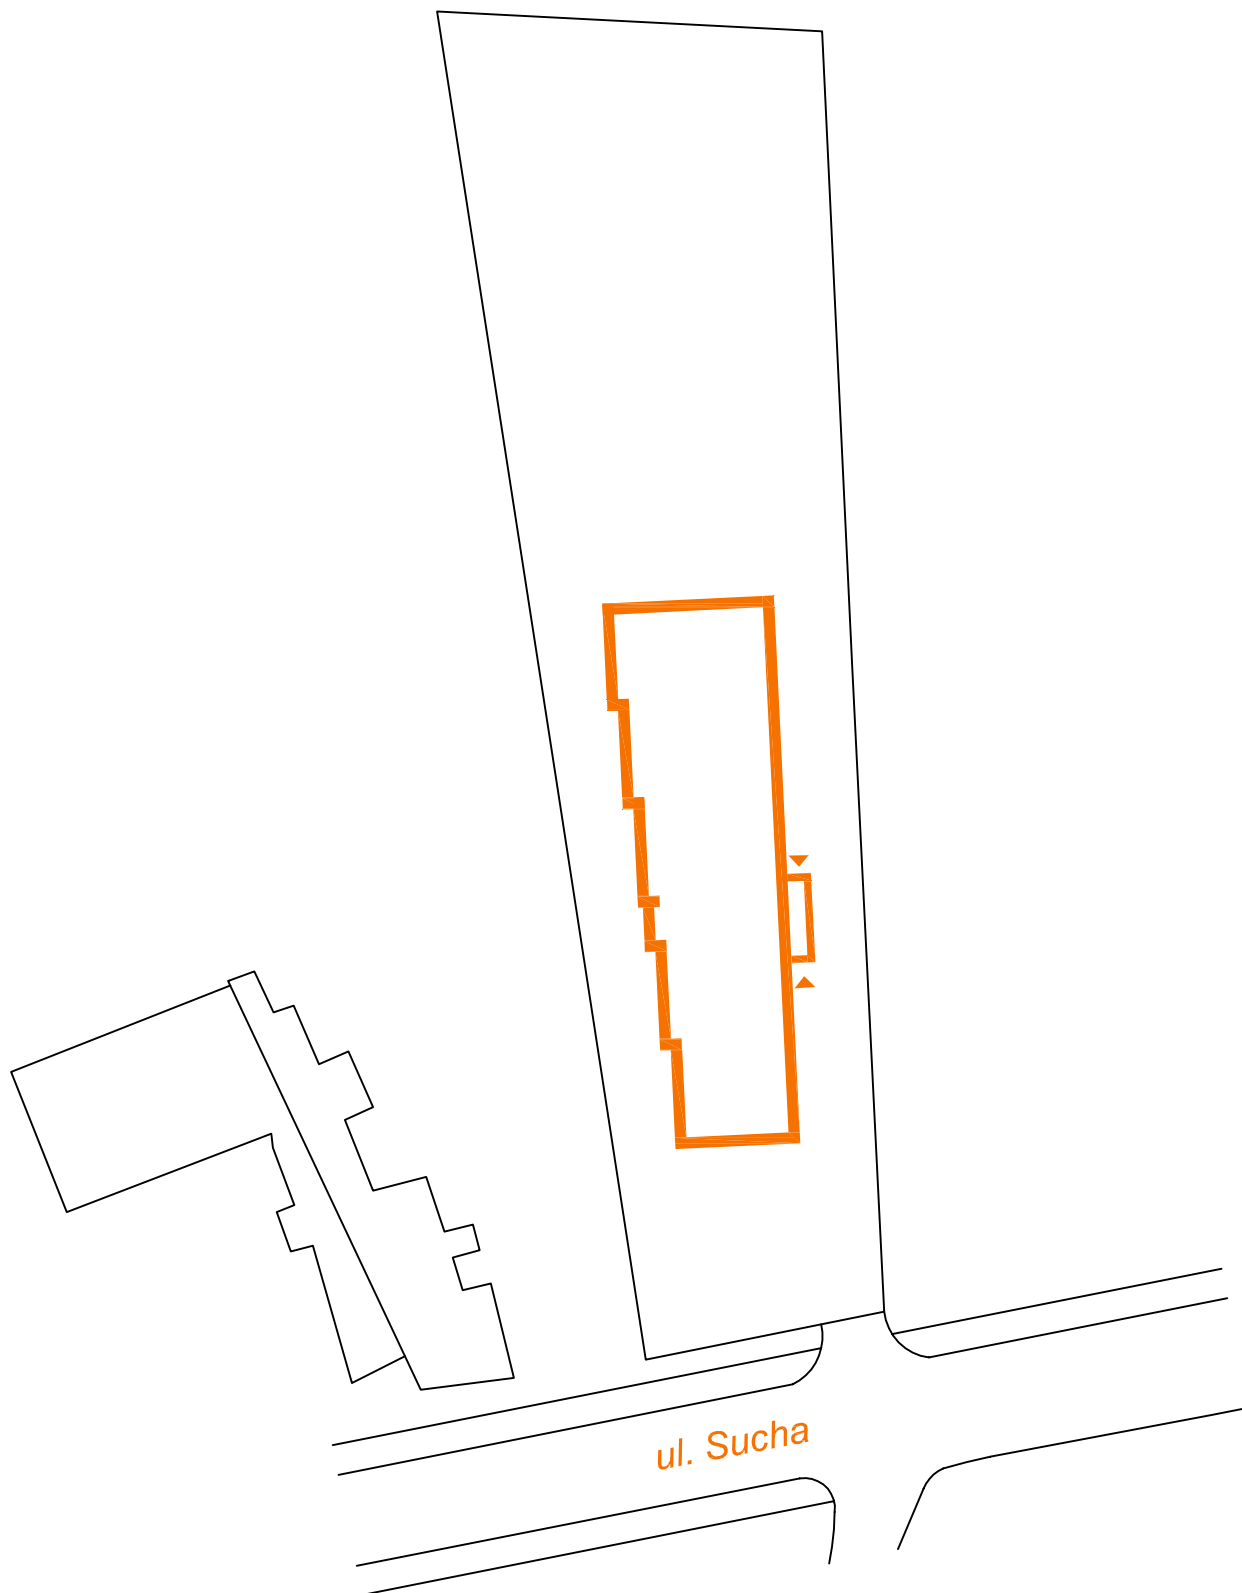

S C H E M A T U S Y T U O W A N I A

WZGLĘDEM NAJBLIŻSZEGO OTOCZENIA

PROJEKT BUDYNKU WIELORODZINNEGO
POZNAŃ, UL. SUCHA 5A, DZIAŁKA EWID. NR 25

Willa
URBANO

SKALA 1:500