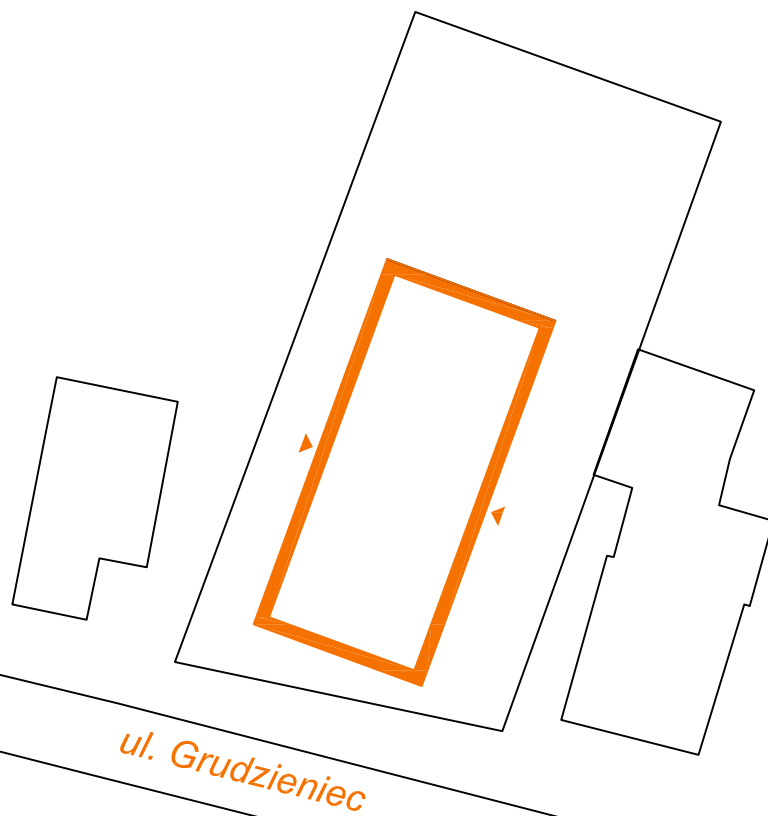

# S C H E M A T U S Y T U O W A N I A

WZGLĘDEM NAJBLIŻSZEGO OTOCZENIA

PROJEKT BUDYNKU WIELORODZINNEGO  
POZNAŃ, UL. GRUDZIENIEC 74, DZIAŁKA EWID. NR 9

Willa  
**URBANO**

SKALA 1:500